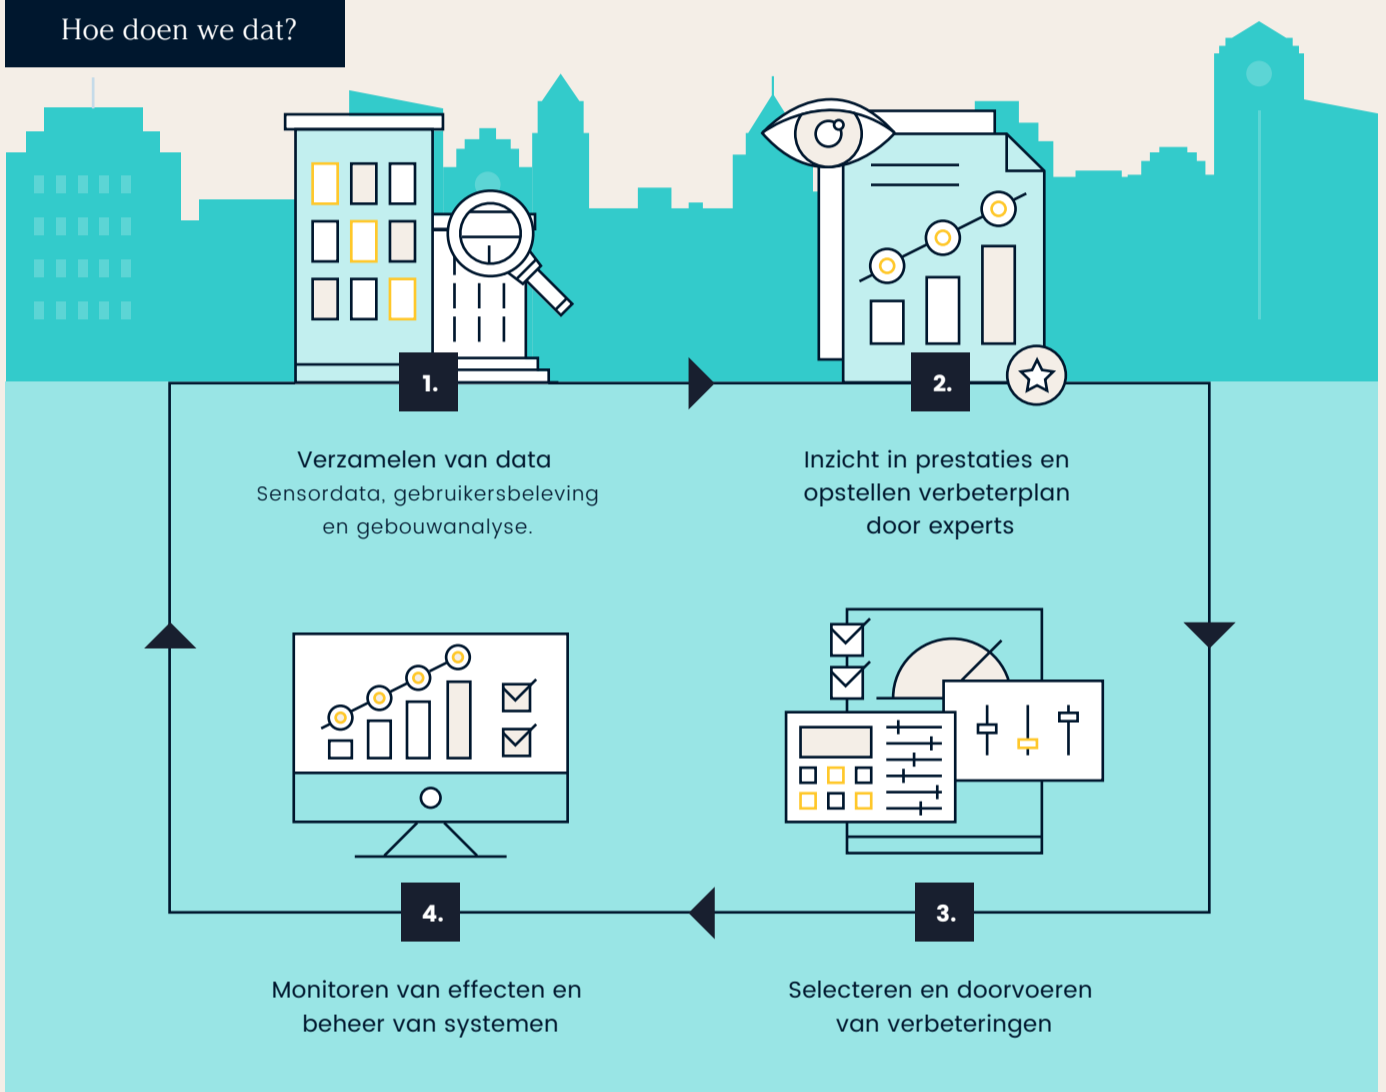

Hoe doen we dat?

Met onze partners

RICOH
imagine. change.

bba
binnenmilieu

GRUG
assistance

ddb DerksdenBoer
Interieur Architectuur
inspiring creative consulting partners

Onze diensten

BE Equipped

Een veilige en goed ingerichte (werk)omgeving passend bij de activiteiten zodat medewerkers efficiënter kunnen werken. Inclusief reserveringsapplicatie.

BE Vital

Een gezond gebouw met comfortabel klimaat draagt bij aan de vitaliteit van iedereen. Verzuim omlaag, tevredenheid omhoog. Net als prestaties.

BE Energized

Een (werk)omgeving die duurzaam en verantwoord met energie omgaat door actief energiemangement en besparingen.

BE Clean

Een datagedreven kijk op schoonmaak en schoonhouden. BE Clean levert digitaal inzicht in schoonmaakactiviteiten en het gebouw(gebruik).

Transformeer sneller en slimmer met ons mee naar een duurzame toekomst. Meer informatie?

+31 73 543 73 73 | info@beyondeyes.com | www.beyondeyes.com

Beyond Eyes is een initiatief van Heijmans en CSU.